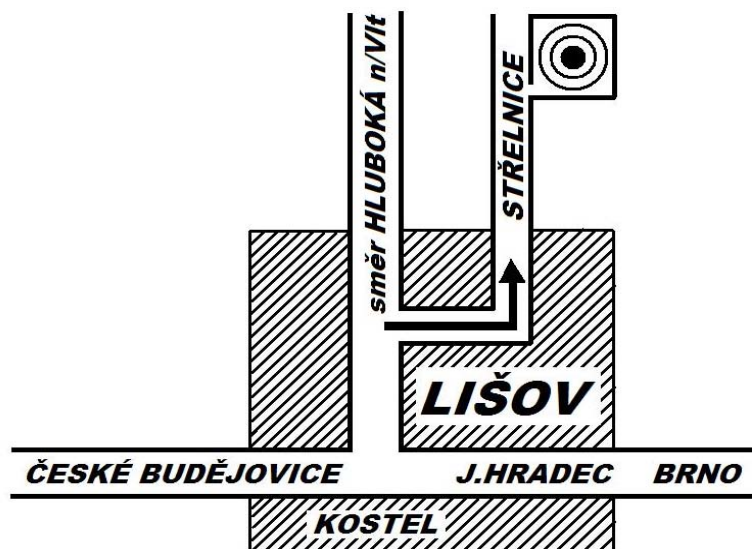

Cesta na střelnici : po silnici z Č.Budějovic - Jindřichův Hradec -Brno,v Lišově u kostela z hlavní silnice směr Hluboká n/Vltavou ,po 100 m zahnout doprava,pak po 50 m znova doleva a na konci cesty je střelnice.

Střílí se za každého počasí !!!

VÍTÁNO STYLOVÉ OBLEČENÍ DLE MOŽNOSTI

Informace: Václav Eliška Papáček mob. 721 444 891 e-mail papacek@atlas.cz